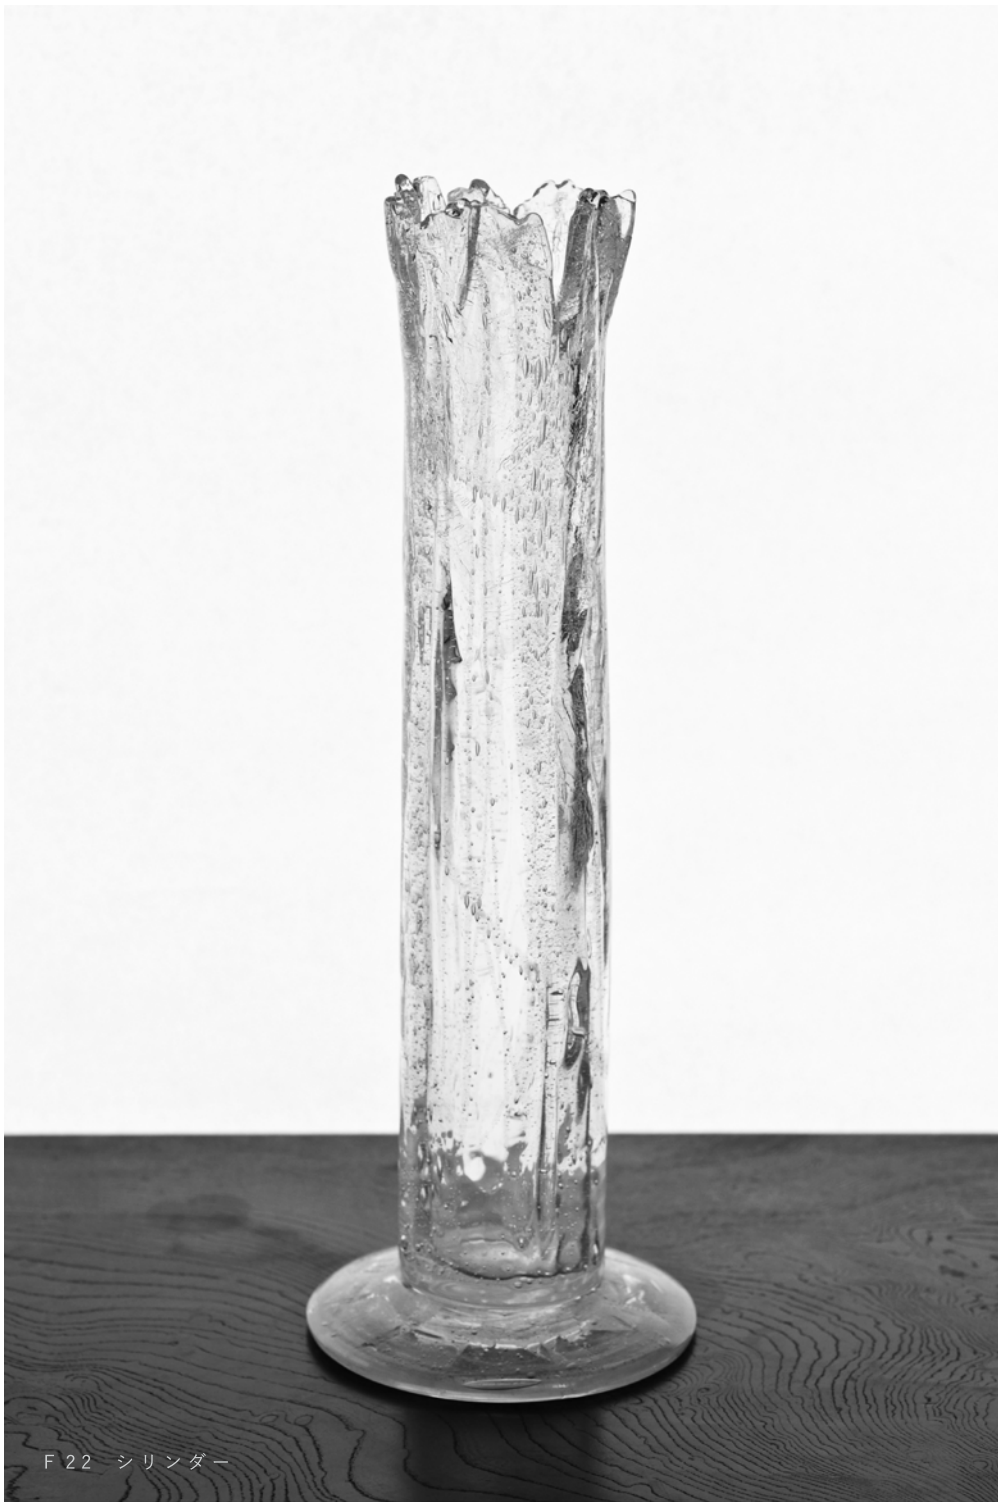

H 12 カタクチ
H 40 型カタクチ

F 22 シリンダー