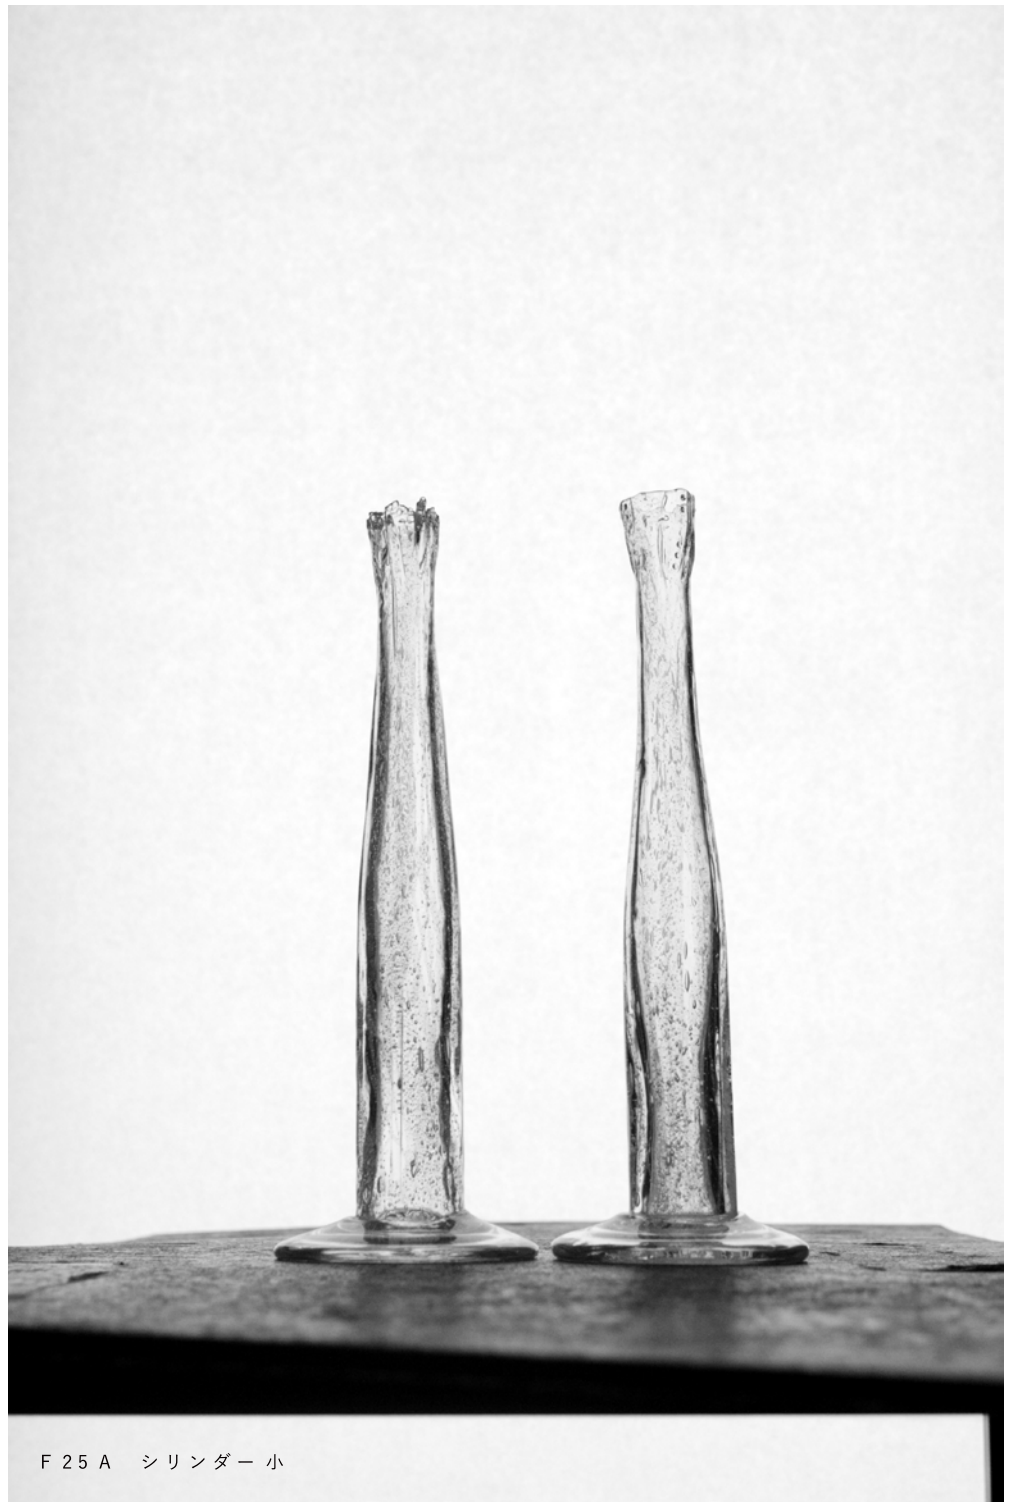

W 14 テイスティンググラス

H 33 つけくちのピッチャー

H 23 ハンドモールピッチャー

H 12 カタクチ
H 40 型カタクチ

F 22 シリンダー

F 25 A シリンダー 小

F 19 クラウン 細
F 20 クラウン

P 8 H 型角鉢
P 8 型角皿