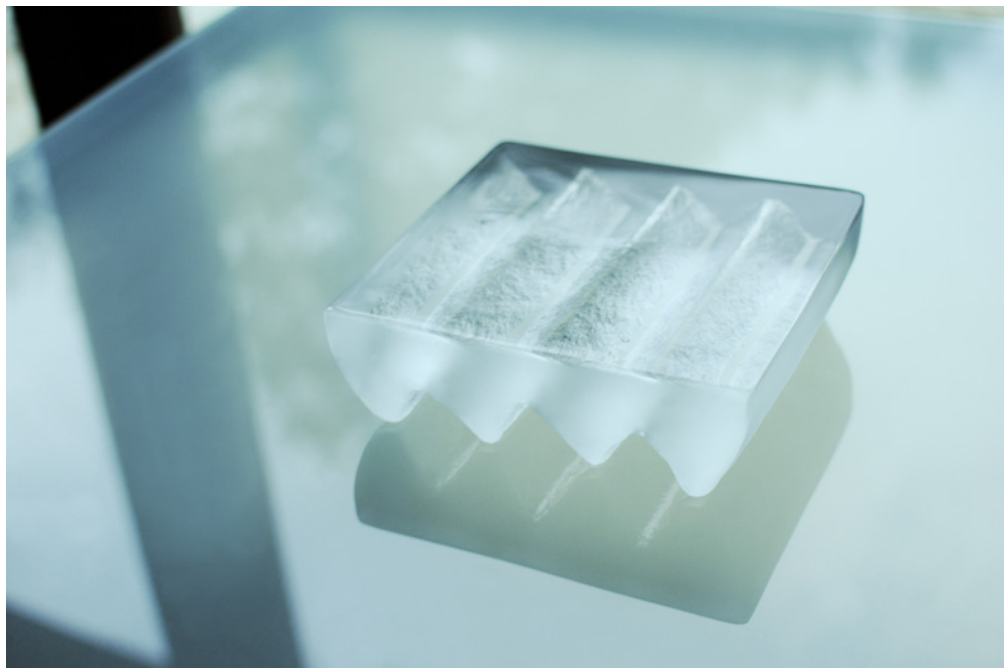

F 9 S B キャスト角皿スモーク 12
F 12 S キャスト角皿スキ 12

P 11 M B キャスト丸皿スモーク 15
P 13 S キャスト丸皿スキ 12
P 11 S B キャスト丸皿スモーク 12
P 13 M キャスト丸皿スキ 15

F 30 角掛け花

F 30 角掛け花

B 20 ふたもの黒筒型

- B 12 A 香水瓶 丸 スキピン 八角
- B 13 A 香水瓶 丸 黒ピン 八角
- B 12 B 香水瓶 丸 スキピン シノギ
- B 13 B 香水瓶 丸 黒ピン シノギ